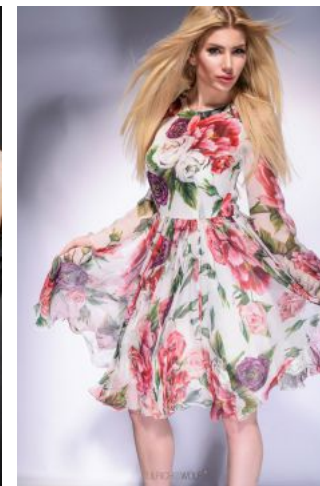

Julia S.

ULRICH WOLF*

+49 (0)6128 970 855
+49 (0)171 620 7091

BIRDCAGE
MODEL MANAGEMENT

info@birdcage-models.de
www.birdcage-models.de

HEIGHT 172 cm CHEST 80 cm WAIST 62 cm HIP 92 cm HAIRCOLOR blonde
EYECOLOR green-brown