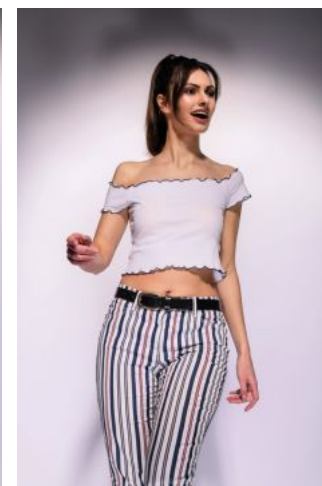

Viktoria S.

ULRICH WOLF

+49 (0)6128 970 855
+49 (0)171 620 7091

BIRDCAGE
MODEL MANAGEMENT

info@birdcage-models.de
www.birdcage-models.de

HEIGHT 177 cm SIZE 38 EU CHEST 82 cm WAIST 65 cm HIP 103 cm
HAIRCOLOR Braun EYECOLOR braun