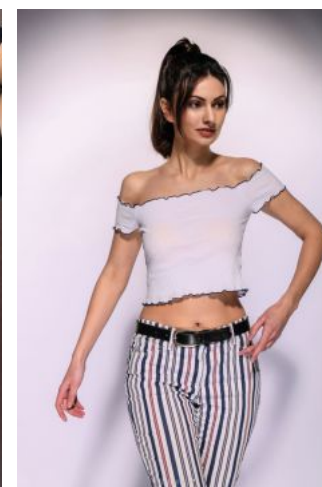

Viktoria S.

ULRICH WOLF

+49 (0)6128 970 855
+49 (0)171 620 7091

BIRDCAGE
MODEL MANAGEMENT

info@birdcage-models.de
www.birdcage-models.de

HEIGHT 177 cm SIZE 38 EU CHEST 82 cm WAIST 65 cm HIP 103 cm
HAIRCOLOR Braun EYECOLOR braun