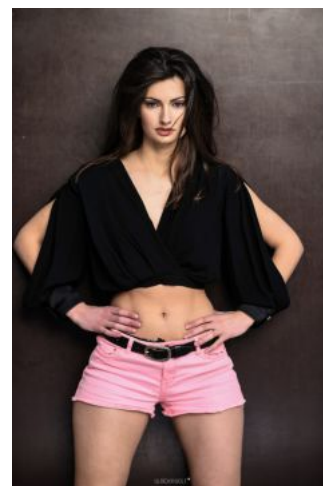

Viktoria S.

ULRICH WOLF

+49 (0)6128 970 855
+49 (0)171 620 7091

BIRDCAGE
MODEL MANAGEMENT

info@birdcage-models.de
www.birdcage-models.de

HEIGHT 177 cm SIZE 38 EU CHEST 82 cm WAIST 65 cm HIP 103 cm
HAIRCOLOR Braun EYECOLOR braun