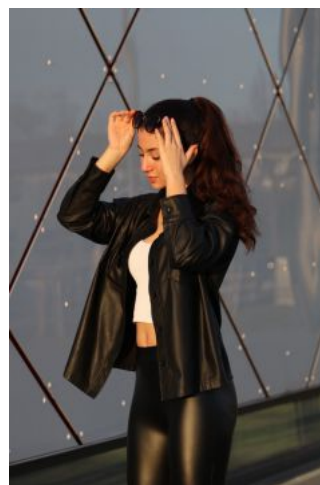

Lina R.

+49 (0)6128 970 855
+49 (0)171 620 7091

BIRDCAGE
MODEL MANAGEMENT

info@birdcage-models.de
www.birdcage-models.de

HEIGHT 179 cm CHEST 83 cm WAIST 61 cm HIP 89 cm HAIRCOLOR brown
EYECOLOR brown