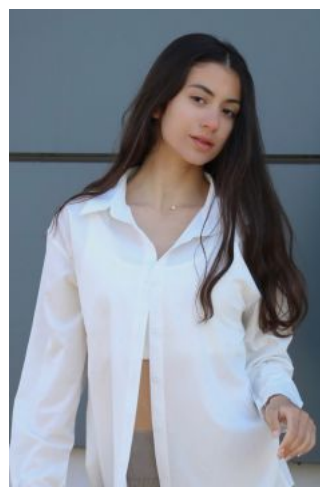

Lina R.

+49 (0)6128 970 855
+49 (0)171 620 7091

BIRDCAGE
MODEL MANAGEMENT

info@birdcage-models.de
www.birdcage-models.de

HEIGHT 179 cm CHEST 83 cm WAIST 61 cm HIP 89 cm HAIRCOLOR brown
EYECOLOR brown