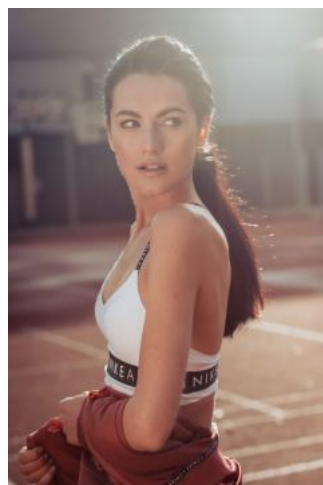

Antonia T.

+49 (0)6128 970 855
+49 (0)171 620 7091

BIRDCAGE
MODEL MANAGEMENT

info@birdcage-models.de
www.birdcage-models.de

HEIGHT 175 cm CHEST 84 cm WAIST 62 cm HIP 88 cm HAIRCOLOR brown
EYECOLOR brown