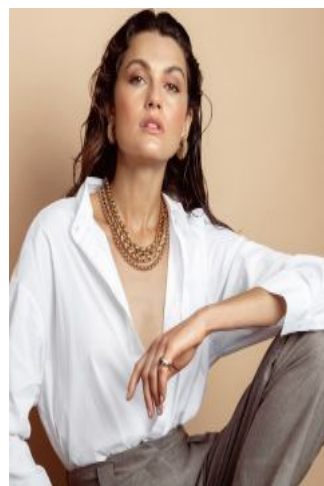

Antonia T.

+49 (0)6128 970 855
+49 (0)171 620 7091

BIRDCAGE
MODEL MANAGEMENT

info@birdcage-models.de
www.birdcage-models.de

HEIGHT 175 cm CHEST 84 cm WAIST 62 cm HIP 88 cm HAIRCOLOR brown
EYECOLOR brown