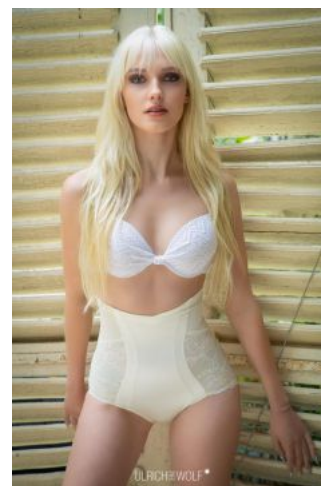

Isabella O.

ULRICH WOLF

BIRDCAGE
MODEL MANAGEMENT

+49 (0)6128 970 855
+49 (0)171 620 7091

info@birdcage-models.de
www.birdcage-models.de

HEIGHT 175 cm CHEST 82 cm WAIST 64 cm HIP 93 cm HAIRCOLOR blonde
EYECOLOR blue-grey