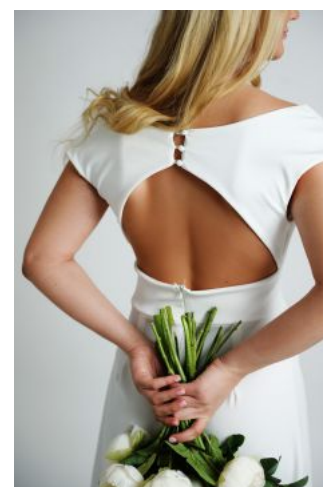

Celine D.

+49 (0)6128 970 855  
+49 (0)171 620 7091

BIRDCAGE  
MODEL MANAGEMENT

info@birdcage-models.de  
www.birdcage-models.de

HEIGHT 165 cm   CHEST 79 cm   WAIST 58 cm   HIP 92 cm   HAIRCOLOR blonde  
EYECOLOR blue