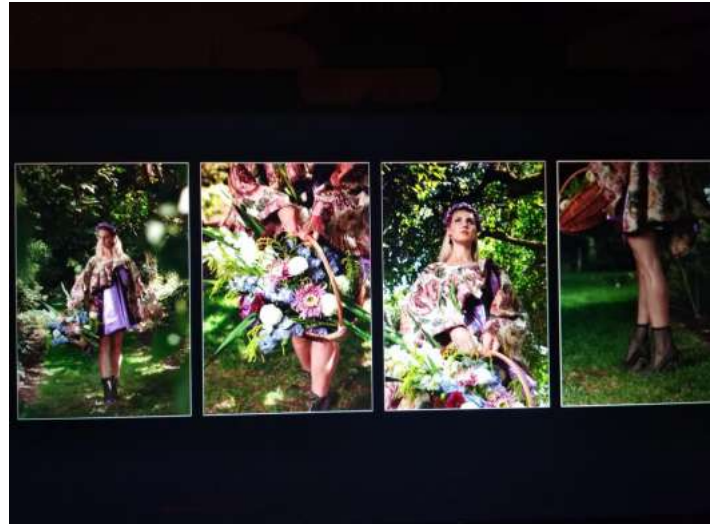

Model: Andrea M.

HEIGHT 175 cm   SIZE 36 EU   CHEST 84 cm   WAIST 72 cm   HIP 86 cm
SHOESIZE 40 EU   HAIRCOLOR blonde

BIRDCAGE Modelmanagement
www.birdcage-models.de

Daimlerstraße 14a | 65232 Taunusstein | Germany
Tel: +49 (6128) 970 855 | Mobile: +49 (0)171 620 7091 | E-Mail: booking@birdcage-models.de