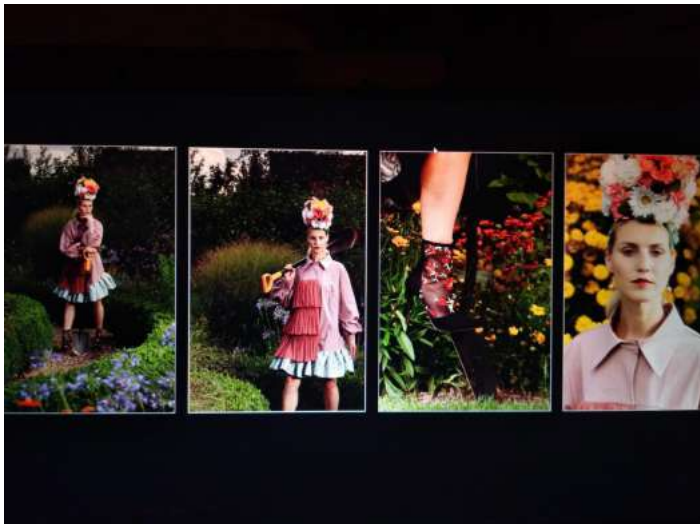

Model: Andrea M.

HEIGHT 175 cm   SIZE 36 EU   CHEST 84 cm   WAIST 72 cm   HIP 86 cm
SHOESIZE 40 EU   HAIRCOLOR blonde

BIRDCAGE Modelmanagement
www.birdcage-models.de

Daimlerstraße 14a | 65232 Taunusstein | Germany
Tel: +49 (6128) 970 855 | Mobile: +49 (0)171 620 7091 | E-Mail: booking@birdcage-models.de